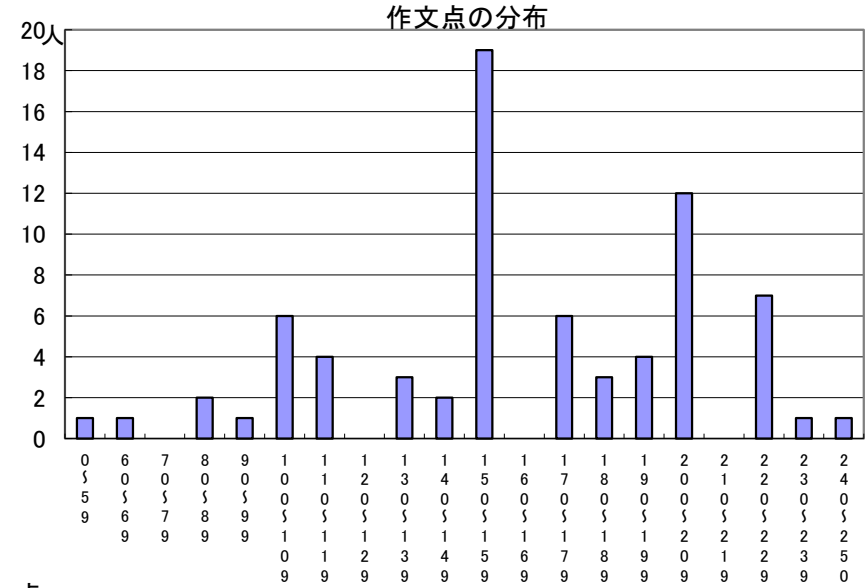

## 推薦に基づく選抜における各検査の得点分布（一般推薦）

点

点

### 受検者数

集団討論・個人面接点の分布	<b>73</b> 人
小論文・作文点の分布	<b>73</b> 人