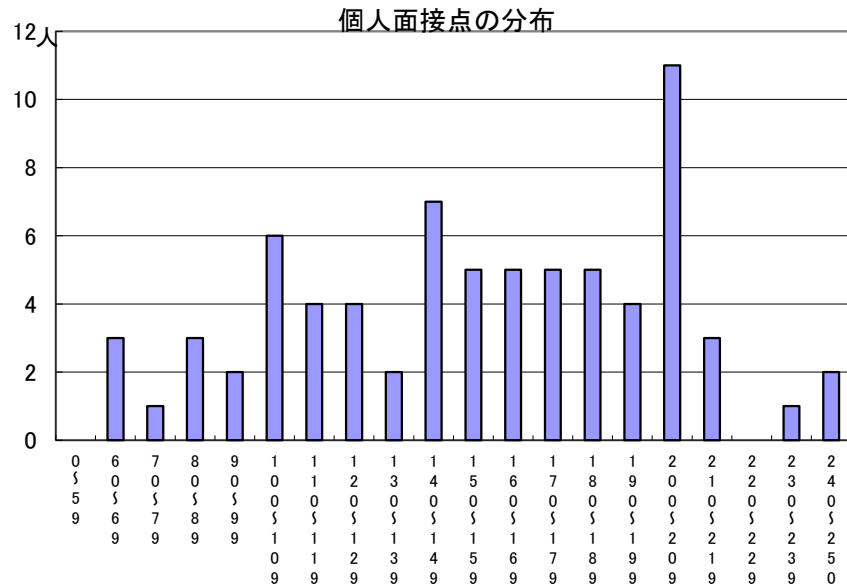

## 推薦に基づく選抜における各検査の得点分布（一般推薦）

点

点

### 受検者数

集団討論・個人面接点の分布	<b>73</b> 人
小論文・作文点の分布	<b>73</b> 人